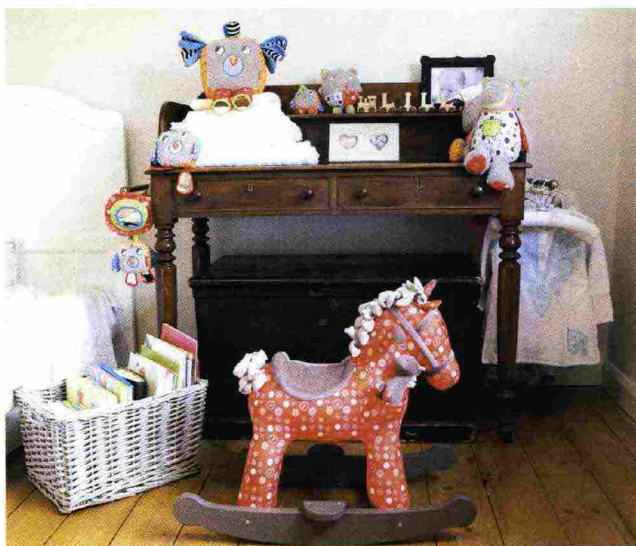

per
i piccoli

complementi

Coloriamo la stanza

Con tanti accessori belli
e pratici, per aiutarli
a crescere e divertirsi.

6 CASA Creativa

Nella pagina accanto, in alto a sinistra, il **sacco giochi** Play&Go ha diverse funzioni: tappeto da gioco, sacco porta giocattoli e sacco da viaggio. Realizzato in puro cotone. Online su Baby Bottega (www.babybottega.com), dove trovi anche i **Playon Crayon** (a destra) per i bimbi che amano disegnare. Divertente e impilabile, non macchia, è resistente e adatto alle manine dei piccoli. In basso a sinistra, il **cavallino a dondolo** imbottito di Little Bird Told Me e a destra **Hobart il Coniglio Arcobaleno** in vendita su Etsy. In alto a destra il **tappeto** a forma di ciambella realizzato con palline di feltro colorate, da Happy as Larry Designs, e a seguire il **cuscino** Almue di Franck & Fischer, la **gruccia** Candy Pink di Folksy e la **lampada** in carta a forma di mongolfiera di Nostalgie im Kinderzimmer. In questa pagina, in alto a sinistra i **cubi-contenitore** con tanti simpatici decori, proposti da design3000.de, a destra la **carta da parati** Polkadot Dreams di Milton & King. A destra qui accanto, da DOT and CROSS i **lettini** convertibili di design che si trasformano in divani.

Realizzate da ByGraziela per Nostalgie im Kinderzimmer, le ceste porta giochi con chiusura lampo sono in due diverse misure.

CASA Creativa 7

per
i piccoli

complementi

Silenzio, c'è un bimbo che dorme!
Lo dice anche la targa imbottita
con lettere applicate. Un'idea The
Contemporary Home.

Si chiama Karen il **cuscino** a forma di civetta di Franck & Fischer.

Trasformabile ed evoluto il **letto** Home di Stokke: lettino, postazione per il cambio e posto per giocare, tutto in uno.

DOT and CROSS propone la lavagna-banco, che si evolve in base alle fasi di crescita. Un pezzo di design!