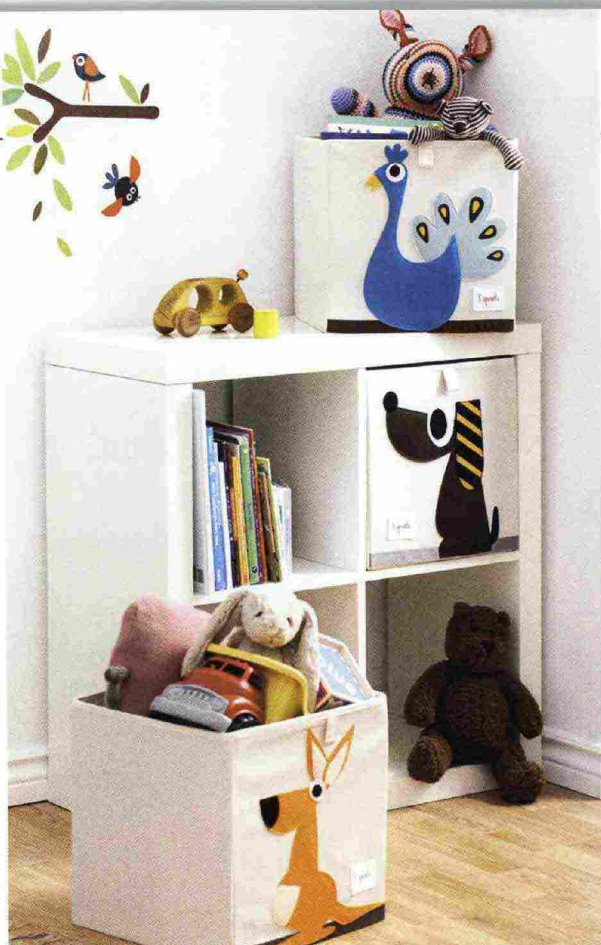

per
i piccoli

complementi

Coloriamo la stanza

Con tanti accessori belli
e pratici, per aiutarli
a crescere e divertirsi.

6 CASA Creativa

Nella pagina accanto, in alto a sinistra, il **sacco giochi** Play&Go ha diverse funzioni: tappeto da gioco, sacco porta giocattoli e sacco da viaggio. Realizzato in puro cotone. Online su Baby Bottega (www.babybottega.com), dove trovi anche i **Playon Crayon** (a destra) per i bimbi che amano disegnare. Divertente e impilabile, non macchia, è resistente e adatto alle manine dei piccoli. In basso a sinistra, il **cavallino a dondolo** imbottito di Little Bird Told Me e a destra **Hobart il Coniglio Arcobaleno** in vendita su Etsy. In alto a destra il **tappeto** a forma di ciambella realizzato con palline di feltro colorate, da Happy as Larry Designs, e a seguire il **cuscino** Almue di Franck & Fischer, la **gruccia** Candy Pink di Folksy e la **lampada** in carta a forma di mongolfiera di Nostalgie im Kinderzimmer. In questa pagina, in alto a sinistra i **cubi-contenitore** con tanti simpatici decori, proposti da design3000.de, a destra la **carta da parati** Polkadot Dreams di Milton & King. A destra qui accanto, da DOT and CROSS i **lettini** convertibili di design che si trasformano in divani.

Realizzate da ByGraziela per Nostalgie im Kinderzimmer, le ceste porta giochi con chiusura lampo sono in due diverse misure.

CASA Creativa 7

per
i piccoli

complementi

Silenzio, c'è un bimbo che dorme!
Lo dice anche la targa imbottita
con lettere applicate. Un'idea The
Contemporary Home.

In alto, gli **stickers** di Schmooks grazie ai quali ricreare nella stanza una vera e propria foresta.

A forma di casetta, con tanto di tetto e finestra, è il

lampadario per i piccoli pensato da TAJ Wood & Scherer.